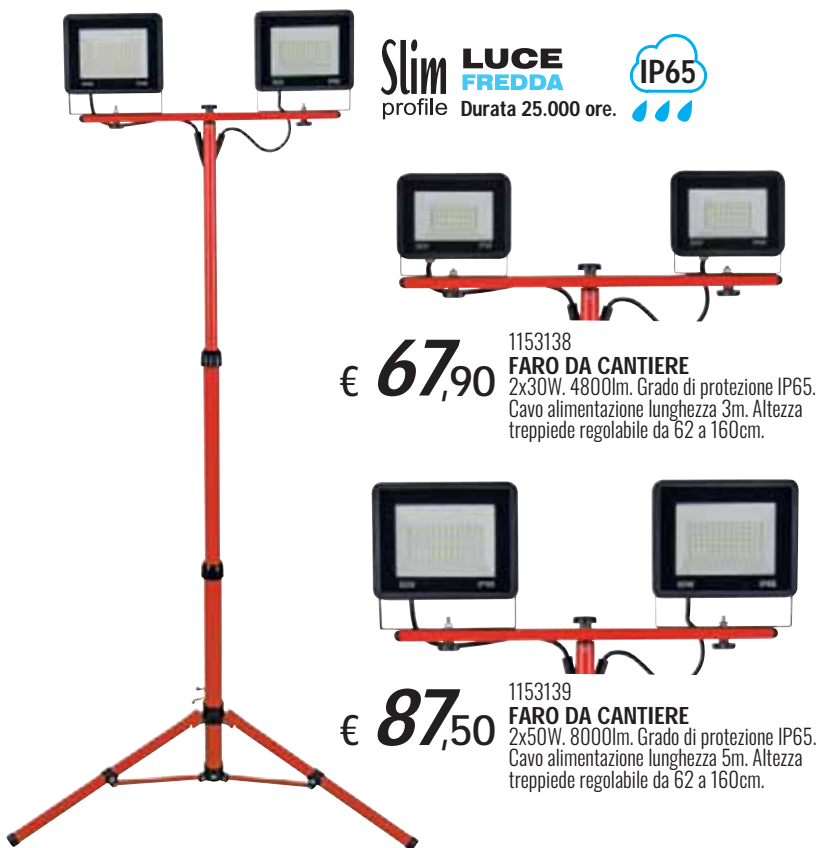

Slim profile **LUCE FREDDA** IP65
Durata 25.000 ore.

€ **67,90** 1153138
FARO DA CANTIERE
2x30W, 4800lm. Grado di protezione IP65. Cavo alimentazione lunghezza 3m. Altezza treppiede regolabile da 62 a 160cm.

€ **87,50** 1153139
FARO DA CANTIERE
2x50W, 8000lm. Grado di protezione IP65. Cavo alimentazione lunghezza 5m. Altezza treppiede regolabile da 62 a 160cm.

PROIETTORE E LAMPADA CON SENSORE CREPUSCOLARE

Slim profile **LUCE FREDDA** IP65
Durata 25.000 ore. **NOVITA**

1153154
PROIETTORE LED SLIM 20W CON SENSORE CREPUSCOLARE
Grado di protezione IP65. Cavo alimentazione lunghezza 200mm. Accensione/spengimento automatico con sensore di luce crepuscolare, si accende con l'oscurità e si spegne con l'arrivo della luce naturale.

€ **16,90**

1155233
LAMPADINA LED GLOBO CON CREPUSCOLARE ATTACCO E27
1060 Lumen. Dimensioni øx l 60x120mm. Luce calda 3000K.

LUCE CALDA IP65
Durata 25.000 ore.

€ **9,90**

PROIETTORI CON SENSORE CREPUSCOLARE E MOVIMENTO

Slim profile **LUCE FREDDA** IP65
Durata 25.000 ore.

PROIETTORE LED SLIM CON SENSORE DI MOVIMENTO E CREPUSCOLARE
Grado di protezione IP65. Cavo alimentazione 400mm. Regolazione crepuscolare. Sensore di movimento con portata maggiore di 7m. Regolazione durata di intervento.

	Potenza W	Lumen	Tipo luce	Dim. l x h x p mm		
	1153149	10	850	FREDDA - 6500	88x126x30	€ 17,90
	1153153	30	2.550	FREDDA - 6500	165x145x50	€ 24,90 NOVITA

PROIETTORE LED SLIM 12V

Slim profile **LUCE NATURALE** IP65
Durata 25.000 ore.

PROIETTORE LED SLIM 12V
Grado di protezione IP65. Cavo alimentazione lunghezza 350mm. Alimentazione bassa tensione 12V DC.

12V

	Potenza W	Lumen	Tipo luce	Dim. l x h x p mm		
	1153150	20	1.700	NATURALE - 4000	100x105x34	€ 10,90