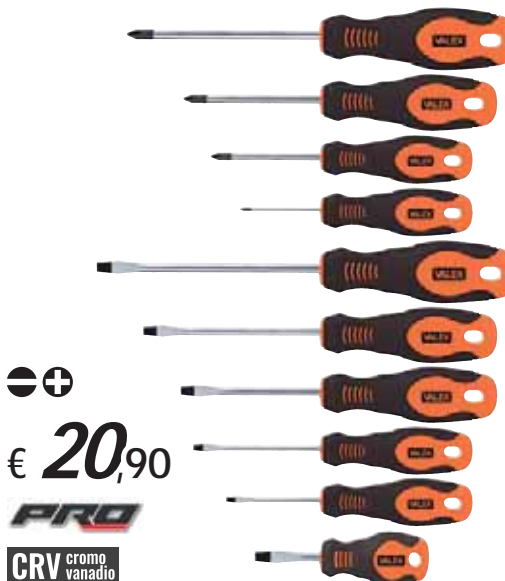

⊖ ⊕

€ 20,90

PRO CRV cromo vanadio

1463894
CACCIAVITI PER VITI CON INTAGLIO E PHILLIPS SERIE 10 PEZZI CRV
6 cacciaviti per viti con intaglio. 4 cacciaviti phillips. Lama in acciaio cromo vanadio. Punta magnetica brunita.

€ 12,50

PRO CRV cromo vanadio

1463893
CACCIAVITI RESISTORX SERIE 6 PEZZI CRV
6 cacciaviti resistorx. Lama in acciaio cromo vanadio. Punta magnetica brunita.