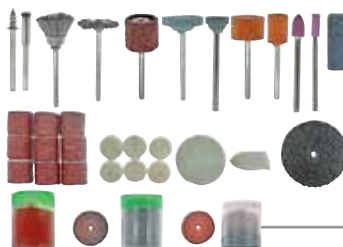

1461782
ACCESSORI MULTIUTENSILE 105 PEZZI
Per Valet, Dremel, Black&Decker e multiutensili compatibili. Diametro codolo accessori 3,2mm. € 6,90