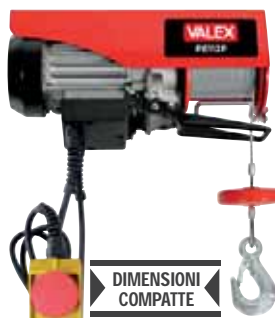

PORTATA
600 kg

€ **82,90**

1450554
SUPPORTO A BANDIERA PER PARANCO
Asta girevole 180° - Portata kg/cm 300/110-600/75.

DIMENSIONI COMPATTE

IN OFFERTA

€ **109,90**

1655154
PARANCO ELETTRICO PE112F
200W. Portata max 100kg, alzata max 12m.

ALZATA MAX 18 METRI

IN OFFERTA

€ **125,00**

1655155
PARANCO ELETTRICO PE212G
500W. Portata max 200kg, alzata max 12m.

IN OFFERTA

€ **135,00**

1655156
PARANCO ELETTRICO PE218G
500W. Portata max 200kg, alzata max 18m.

ALZATA MAX 18 METRI

€ **195,00**

1655157
PARANCO ELETTRICO PE412G
1000W. Portata max 400kg, alzata max 12m.

€ **209,00**

1655158
PARANCO ELETTRICO PE418G
1000W. Portata max 400kg, alzata max 18m.

Conformi direttiva Macchine.
Asole rinforzate. Coefficiente di
sicurezza 7:1.

**BRACA SOLLEVAMENTO
1000KG VIOLA**

Lunghezza m Larghezza mm

1961148	1,0	30	€ 4,50
1961149	2,0	30	€ 7,20
1961150	3,0	30	€ 8,50

**BRACA SOLLEVAMENTO
2000KG VERDE**

Lunghezza m Larghezza mm

1961151	2,0	60	€ 11,00
1961152	3,0	60	€ 14,90
1961153	4,0	60	€ 19,50
1961154	5,0	60	€ 21,50

**BRACA SOLLEVAMENTO
3000KG GIALLA**

Lunghezza m Larghezza mm

1961155	3,0	90	€ 21,90
1961156	4,0	90	€ 26,90
1961157	6,0	90	€ 39,90

1650134 singolo tiro
1650135 doppio tiro

PARANCO MANUALE A CATENA
Doppio freno automatico di sicurezza.
Ganci girevoli con linguetta di sicurezza.

	Portata kg	Alzata m	
1650134	1.000	2,50	€ 109,00
1650135	2.000	2,50	€ 149,00

€ **98,50**

1650138
**PARANCO MANUALE
A CATENA**
Portata max 250kg, alzata
max 1,6m.

1650129
**VERRICELLO MANUALE CON
FRENO AUTOMATICO**
Portata 680kg. Freno automatico di sicurezza.

€ **82,50**

1650140
**VERRICELLO MANUALE CON FRENO
AUTOMATICO, FUNE E GANCIO**
Portata 680kg. Lunghezza fune 10m. Freno
automatico di sicurezza.

€ **92,50**

1650115
ARGANO MANUALE A FUNE
Ganci con linguetta di sicurezza.
Lunghezza fune 2,5m. Portata 1000kg.

€ **31,90**