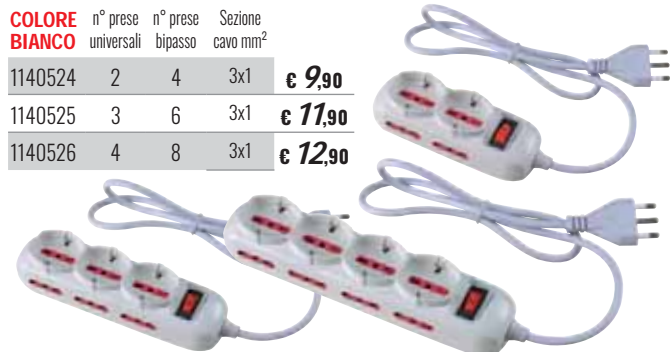

MULTIPRESE UNIVERSALI PLUS CON PRESE LATERALI

Prese shuko - Prese bipasso 10/16A laterali. Spina italiana con contatto di terra 16A. Lunghezza cavo 1,5m. **SICURE: IN MATERIALE IGNIFUGO.**

COLORE BIANCO n° prese universali n° prese bipasso Sezione cavo mm²

1140524	2	4	3x1	€ 9,90
1140525	3	6	3x1	€ 11,90
1140526	4	8	3x1	€ 12,90

COLORE NERO n° prese universali n° prese bipasso Sezione cavo mm²

1140527	2	4	3x1	€ 9,90
1140528	3	6	3x1,5	€ 12,50
1140529	4	8	3x1,5	€ 13,50