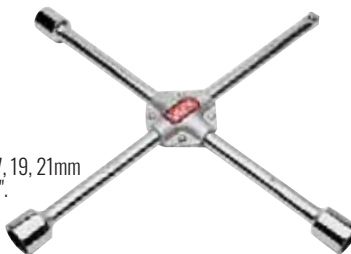

€ **11,90**

1461787
**UTENSILI
MAGNETICI IN KIT**
2 vassoi portaminuterie
magnetico, magnete
telescopico, artiglio flessibile.

€ **12,90**

1460849
CHIAVE A CROCE
Bussole esagonali da 17, 19, 21mm
e attacco quadro da 1/2".