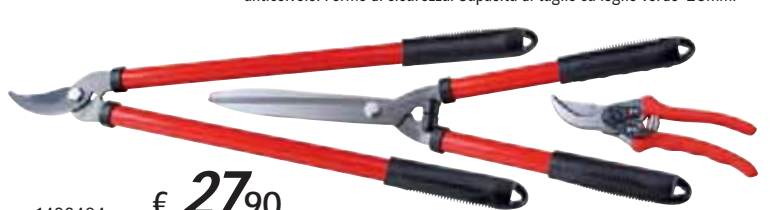

€ **27,90**
1486404
CESOIA TAGLIARAMI FORBICI PER SIEPI E DA POTATURA
Cesoia tagliarami: lame in acciaio temprato lunghe 76mm. Forbice per siepi: lame in acciaio temprato lunghe 200mm. Forbice da potatura: lame in acciaio temprato capacità di taglio su legno verde: 23mm.

€ **9,90**
1486250
FORBICI DA POTATURA
Lunghezza 200mm. Lame in acciaio temprato rivestite al teflon. Impugnatura con inserti in gomma antiscivolo. Fermo di sicurezza. Capacità di taglio su legno verde: 20mm.

€ **11,90**
1486401
FORBICI DA POTATURA DOPPIA APERTURA
Lunghezza 220mm. Lame in acciaio temprato rivestite al teflon. Impugnatura con inserti in gomma antiscivolo. Sistema doppia apertura per favorire l'ergonomicità dell'impugnatura. Fermo di sicurezza. Capacità di taglio su legno verde: 16-30mm.